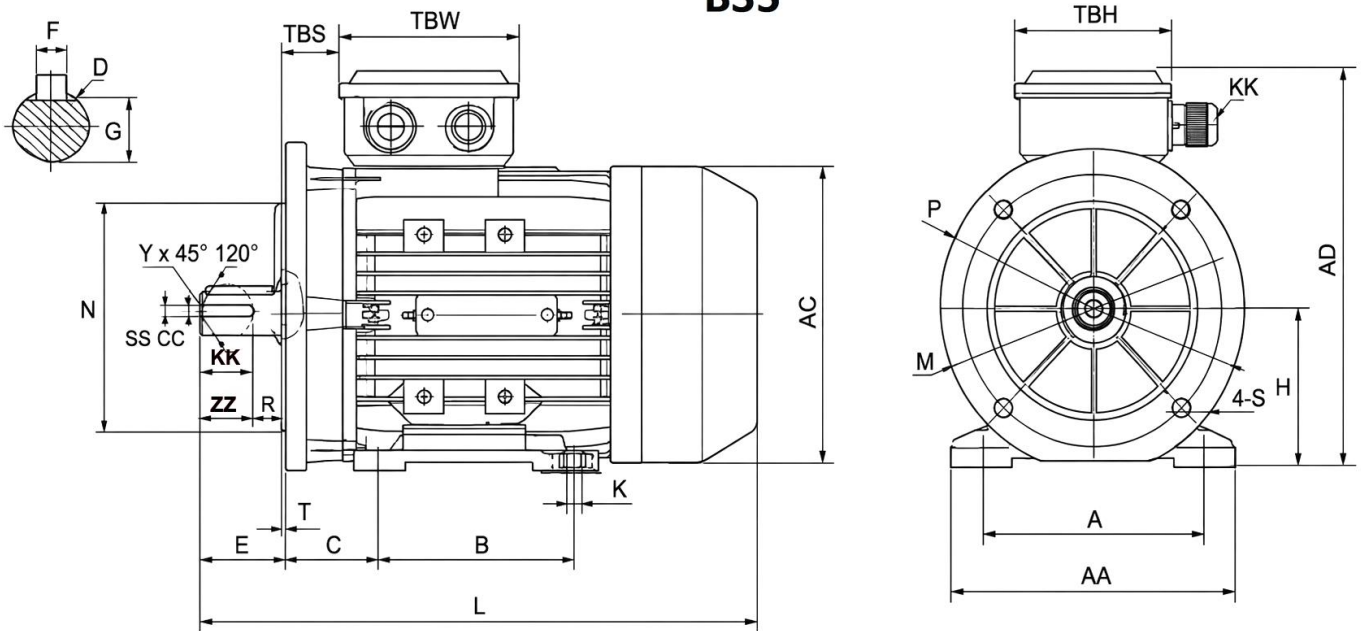

DIMENZIJE - TEHNIČNI LIST DIMENSION - TECHNICAL DATA

ELEKTRO MOTOR ELECTRIC MOTOR

B35

B35

MODEL	DIMENZIJE / DIMENSIONS													
	H	M	N	P	T	S	A	B	C	D	E	F	G	
71	71	130	110	160	3,5	10	112	90	45	14	30	5	11	
**														
80	80	165	130	200	3,5	12	125	100	50	19	40	6	16	
90	S	165	130	200	3,5	12	140	100	56	24	50	8	20	
	L1							125						
	L2													
100	L	100	215	180	250	4	15	160	140	63	28	60	8	24
**														
112		215	180	250	4	15	190	140	70	28	60	8	24	
132	S	265	230	300	4	15	216	140	89	38	80	10	33	
	M							178						
	L													

MODEL	DIMENZIJE / DIMENSIONS														
	K	KK	AA	AD	AC	L	TBS	TBW	TBH	SS	XX	ZZ	CC	Y	
71	7	M20	132	188	145	240	20	94	94	M5	12	18	4,2	0,8	
**						254									
80	10	M20	160	217	165	290	27	105	105	M6	16	22	5	1	
90	S	M20	175	235	185	310	30	105	105	M8	20	25	6,8	1	
	L1					335									
	L2					365									
100	L	10	M20	196	252	205	368	26	105	M10	22	28	8,5	1,5	
**	386														
112		12	M25	220	292	230	395	32	112	119	M10	22	28	8,5	1,5
32	S	M25	252	325	270	436	28	112	119	M12	28	34	10,2	1,5	
	M					474									
	L					500									