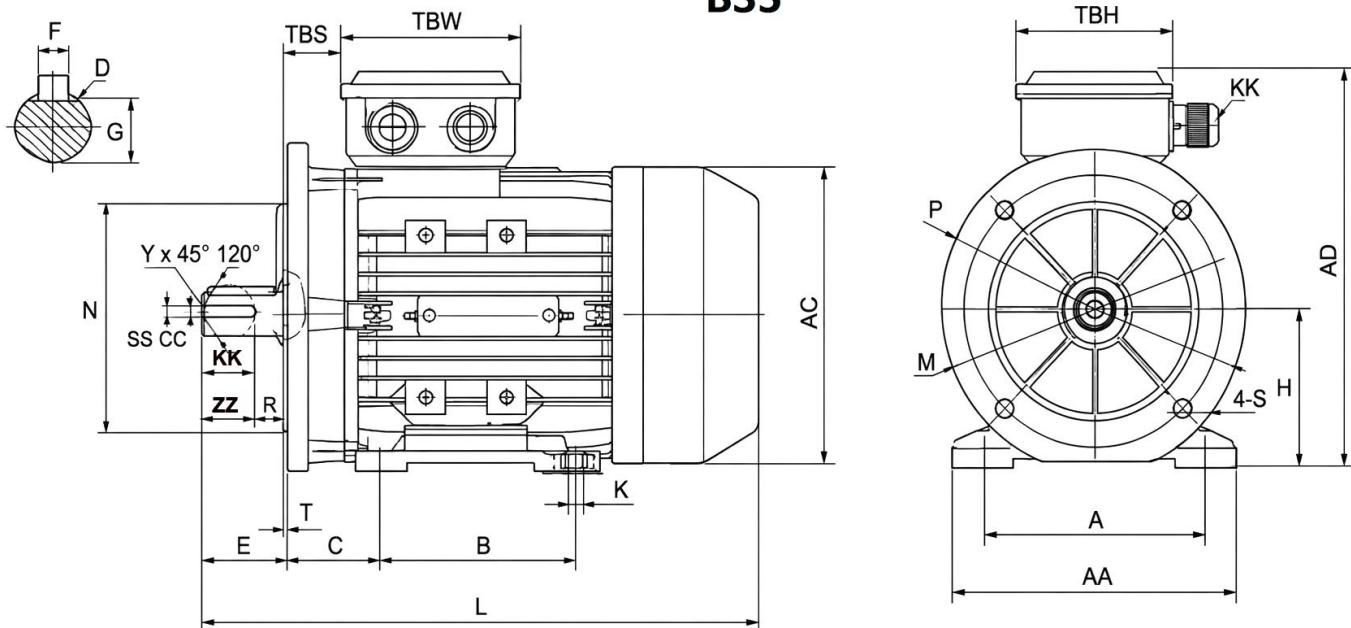

DIMENZIJE - TEHNIČNI LIST DIMENSION - TECHNICAL DATA

ELEKTRO MOTOR ELECTRIC MOTOR

B35

B35

MODEL	DIMENZIJE / DIMENSIONS													
	H	M	N	P	T	S	A	B	C	D	E	F	G	
71	71	130	110	160	3,5	10	112	90	45	14	30	5	11	
**														
80	80	165	130	200	3,5	12	125	100	50	19	40	6	16	
90	S	165	130	200	3,5	12	140	100	56	24	50	8	20	
	L1							125						
	L2													
100	L	100	215	180	250	4	15	160	140	63	28	60	8	24
**														
112		215	180	250	4	15	190	140	70	28	60	8	24	
132	S	265	230	300	4	15	216	140	89	38	80	10	33	
	M							178						
	L													

MODEL	DIMENZIJE / DIMENSIONS														
	K	KK	AA	AD	AC	L	TBS	TBW	TBH	SS	XX	ZZ	CC	Y	
71	7	M20	132	188	145	240	20	94	94	M5	12	18	4,2	0,8	
**						254									
80	10	M20	160	217	165	290	27	105	105	M6	16	22	5	1	
90	S	M20	175	235	185	310	30	105	105	M8	20	25	6,8	1	
	L1					335									
	L2					365									
100	L	10	M20	196	252	205	368	26	105	M10	22	28	8,5	1,5	
**	386														
112		12	M25	220	292	230	395	32	112	119	M10	22	28	8,5	1,5
32	S	M25	252	325	270	436	28	112	119	M12	28	34	10,2	1,5	
	M					474									
	L					500									